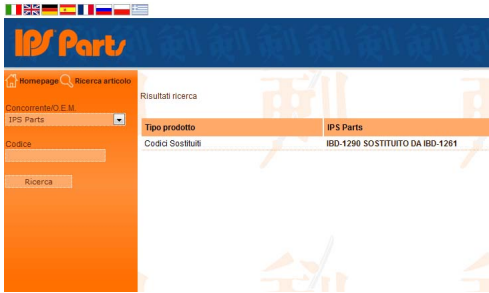

There are no translations available.

**I codici sostituiti IPS Parts sono indicati all'interno di Easy Cat.
Digitando qualsiasi codice sostituito all'interno del campo "Ricerca articolo", il sistema restituisce l'indicazione "IXX-1234 SOSTITUITO DA IXX-5678".**